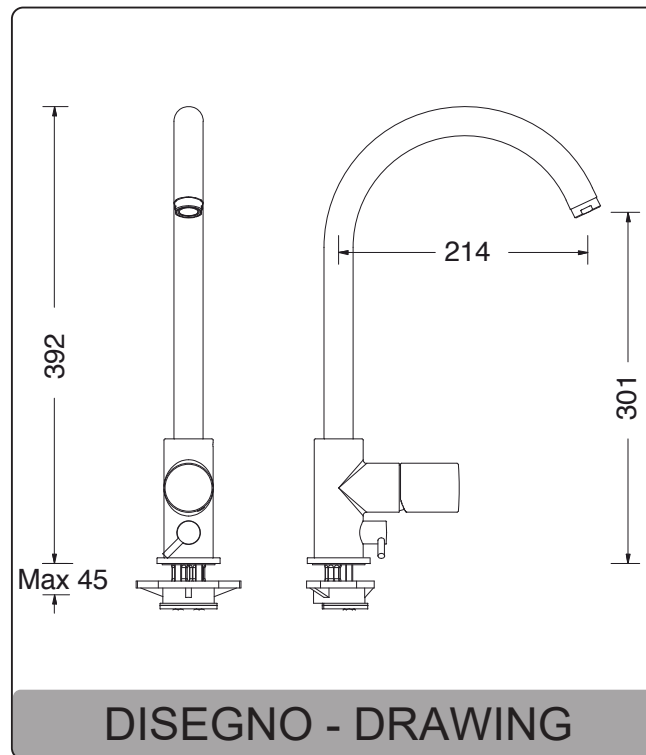

ART. 167528DW

L'immagine è riferita alla finitura cromo, per altre finiture chiedere disponibilità.
Present picture refers to the chrome finishing, please contact us for others available finishing.

Rubinetterie Eurorama S.p.A. si riserva di apportare modifiche al prodotto senza preavviso
Rubinetterie Eurorama S.p.A. reserve the rights to make changes on the products without prior notice-ER1116